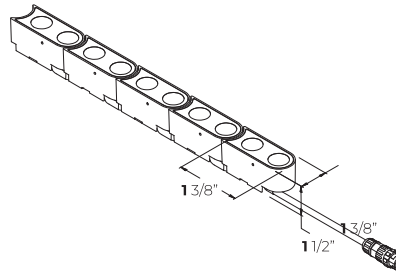

OUTDOOR

STANDARD
WHITE

UP TO **1320 LM**
PER FOOT

2700K, 3000K,
3500K, 4000K,
5000K

BEAM
DISTRIBUTION

21° - 29°

IP 66
OUTDOOR