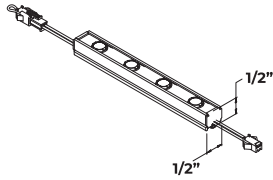

MINI LINEALUCE

STANDARD
WHITE

UP TO **800 LM**
PER FOOT

2700K, 3000K,
3500K, 4000K,
5000K

BEAM
DISTRIBUTION

21° - 29°