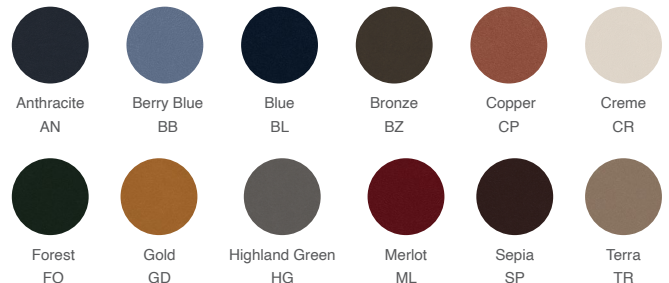

#### ORDERING CODE

Follow the steps to specify your fixture, example:

**JAZZ - P - RD - 24 - DI - 700 - 30K - 90 - BK - BK - UNV - DIM10**

#### NOTES

1. Custom set up fee plus minimum quantity required per color.

DIRECT (3000K)				INDIRECT (3000K)			
SIZE	500mA	700mA	900mA	SIZE	500mA	700mA	900mA
16"	1100lm / 11W	1530lm / 15W	1960lm / 19W	16"	408lm / 4W	564lm / 5W	724lm / 5W
24"	2580lm / 24W	3570lm / 31W	4580lm / 39W	24"	816lm / 5W	1128lm / 8W	1448lm / 10W
36"	5910lm / 49W	8170lm / 68W	9900lm / 83W	36"	1632lm / 12W	2257lm / 17W	2733lm / 20W

#### COLOR OPTIONS