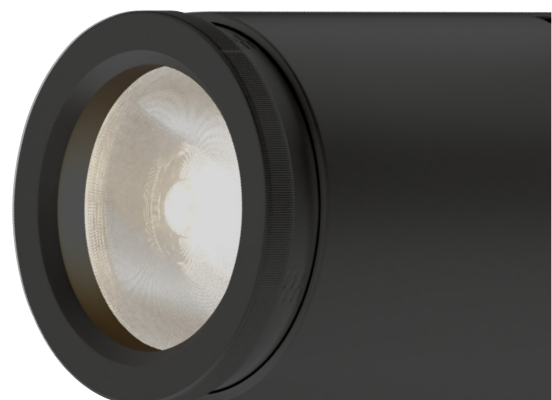

# optical options

**BARN DOORS**

**SHROUD SNOOT**

**SNOOT**

**HONEYCOMB LOUVER**

**DYNAMIC ZOOM**

**accessories**