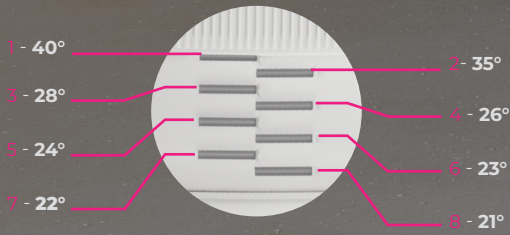

# dynamic zoom

MANUAL ZOOM

- 
- 1 - 31°
  - 2 - 24°
  - 3 - 19°
  - 4 - 17°
  - 5 - 15°
  - 6 - 14°
  - 7 - 14°
  - N/A

DYNAMIC ZOOM 1

 14° - 31°  
DZ1

 21° - 40°  
DZ2

DYNAMIC ZOOM 2

**NO LENS**

**SMOOTHING BEAM**

**CLEAR**

**ELLIPTICAL LENS, 30° X 60°**

**DIFFUSED**

**ASYMMETRIC BEAM**

**HIGH EFFICIENCY TEXTURED**

**BATWING**